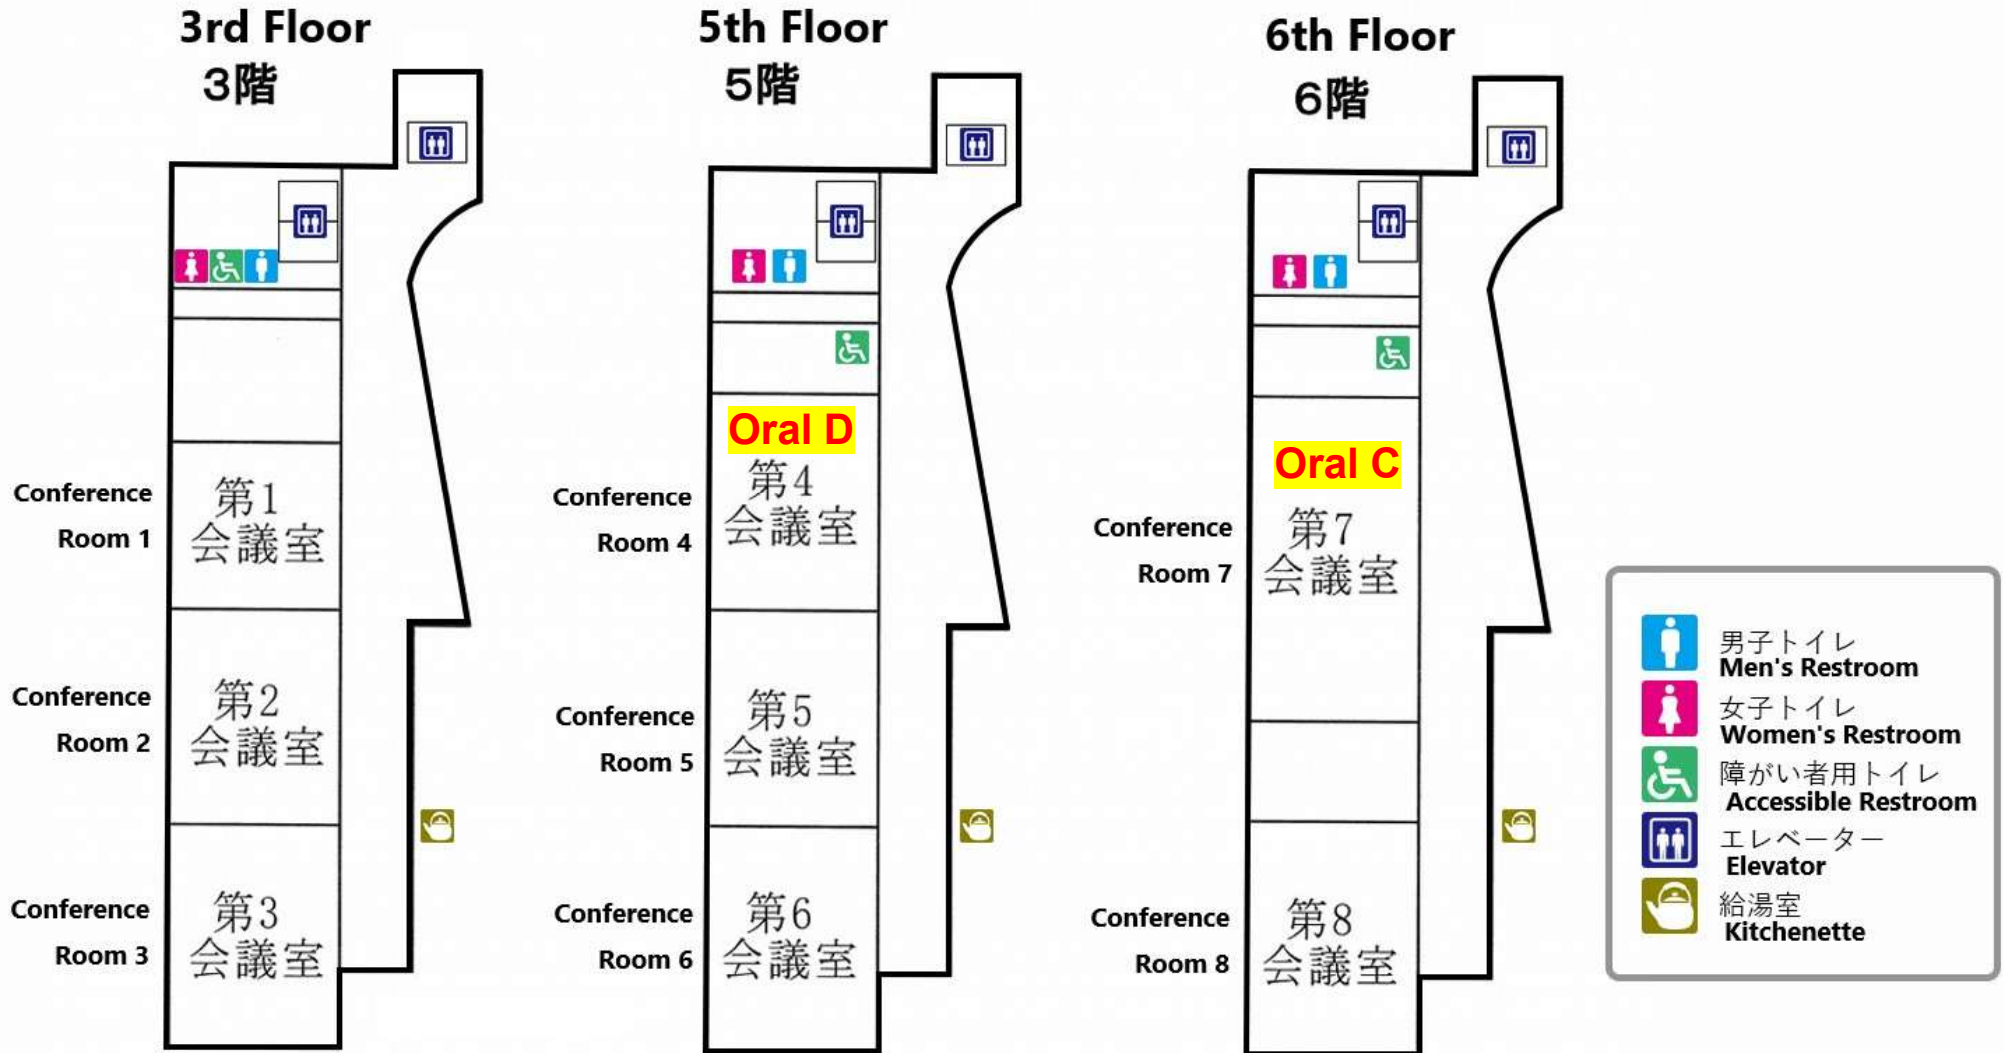

Map of Yonago Convention Center BIG SHIP

2F

1F

| | | | |
|---|---------------------------------|---|-----------------------------|
|  | 男子トイレ Men's Restroom |  | 授乳室 Nursing Room |
|  | 女子トイレ Women's Restroom |  | コインロッカー Coin Locker |
|  | 障がい者用トイレ Accessible Restroom |  | 電話 Public Telephone |
|  | エスカレーター Escalator |  | コピー/FAX Copy machine/Fax |
|  | エレベーター Elevator | | |
|  | 階段 Stairs | | |