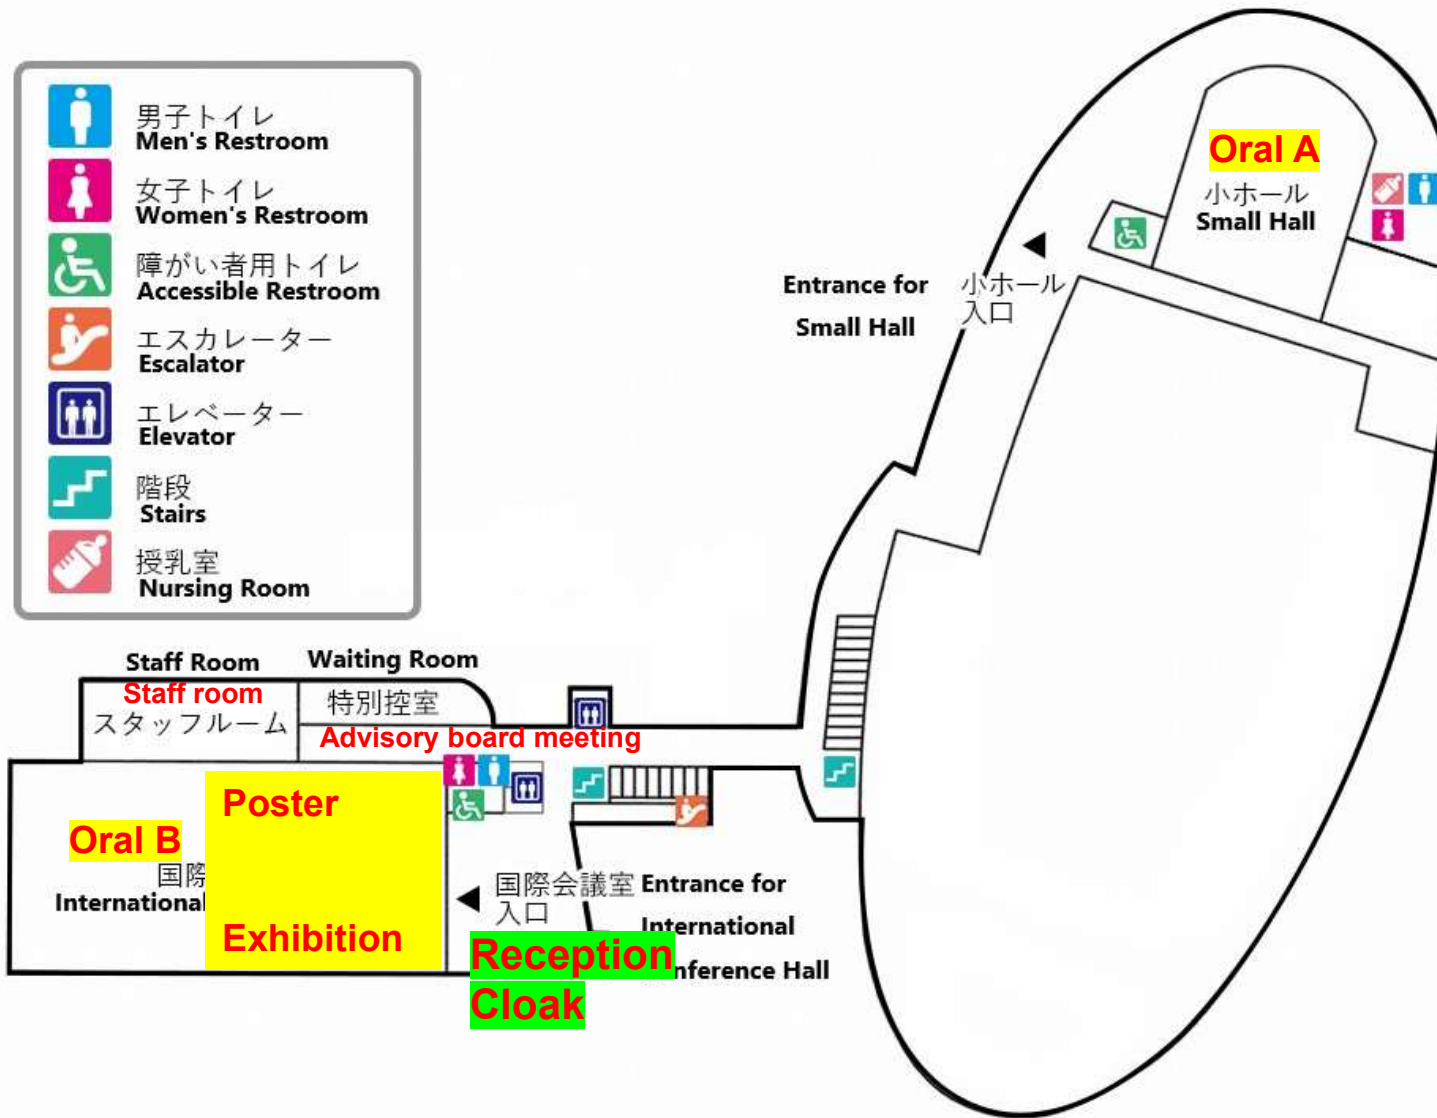

Map of Yonago Convention Center BIG SHIP

2F

1F

| | | | |
|---|---------------------------------|---|-----------------------------|
|  | 男子トイレ Men's Restroom |  | 授乳室 Nursing Room |
|  | 女子トイレ Women's Restroom |  | コインロッカー Coin Locker |
|  | 障がい者用トイレ Accessible Restroom |  | 電話 Public Telephone |
|  | エスカレーター Escalator |  | コピー/FAX Copy machine/Fax |
|  | エレベーター Elevator | | |
|  | 階段 Stairs | | |